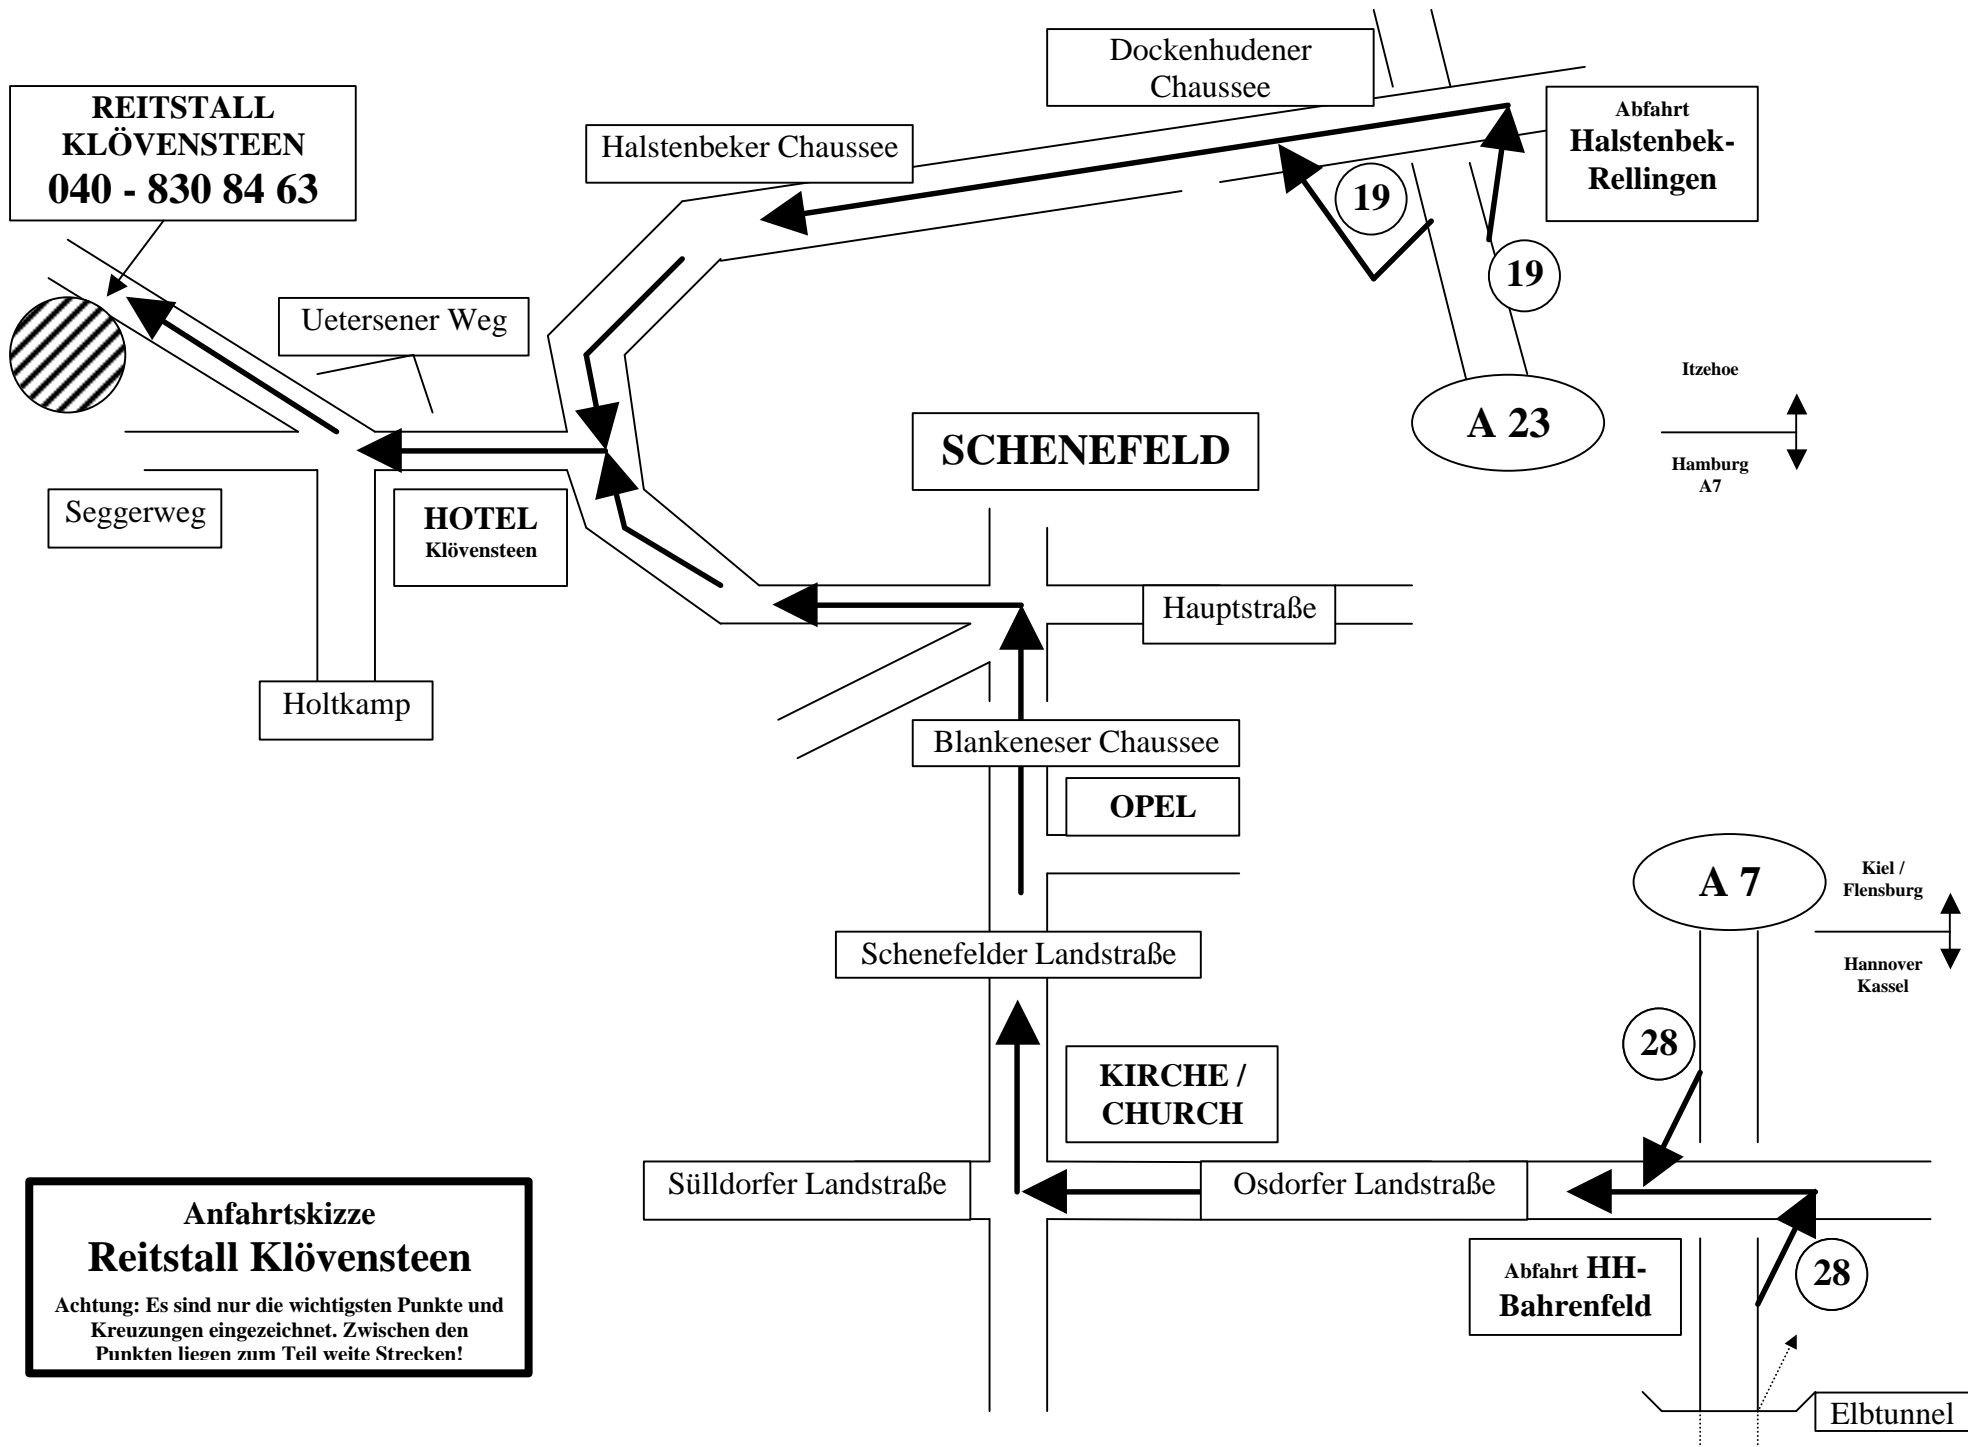

Wegbeschreibung zum Reitstall Klövensteen in Schenefeld

Sie erreichen uns wahlweise über die

A23 bis AS Halstenbek-Rellingen (19), Richtung Schenefeld geht es nach links

Sie befinden sich nun auf der Dockenhudener Chaussee, folgen Sie dem Strassenverlauf für ca 3 Kilometer

Sie verlassen nun Halstenbek, etwa 500 Meter weiter erreichen Sie den Ortseingang Schenefeld

Nach etwa 500 Metern biegen Sie rechts ab in den Uetersener Weg (bei Peters Bistro, weißes Gebäude), folgen Sie nun der Beschilderung zum Restaurant Reitstall Klövensteen, Herzlich Willkommen!

Oder alternativ über die

A7 bis AS HH-Bahrenfeld (28), nach links auf die Osdorfer Landstrasse an der Kirche rechts in die Schenefelder Landstrasse abbiegen (wird Blankeneser Chaussee)

in Schenefeld bis zur Kreuzung am Spar Supermarkt, biegen Sie hier links ab in die Hauptstrasse

nach etwa 500 Metern sehen Sie auf der linken Seite das Hotel Klövensteen mit Peters Bistro, biegen Sie dahinter in den Uetersener Weg ein und folgen Sie nun der Beschilderung zum Restaurant Reitstall Klövensteen, Herzlich Willkommen!